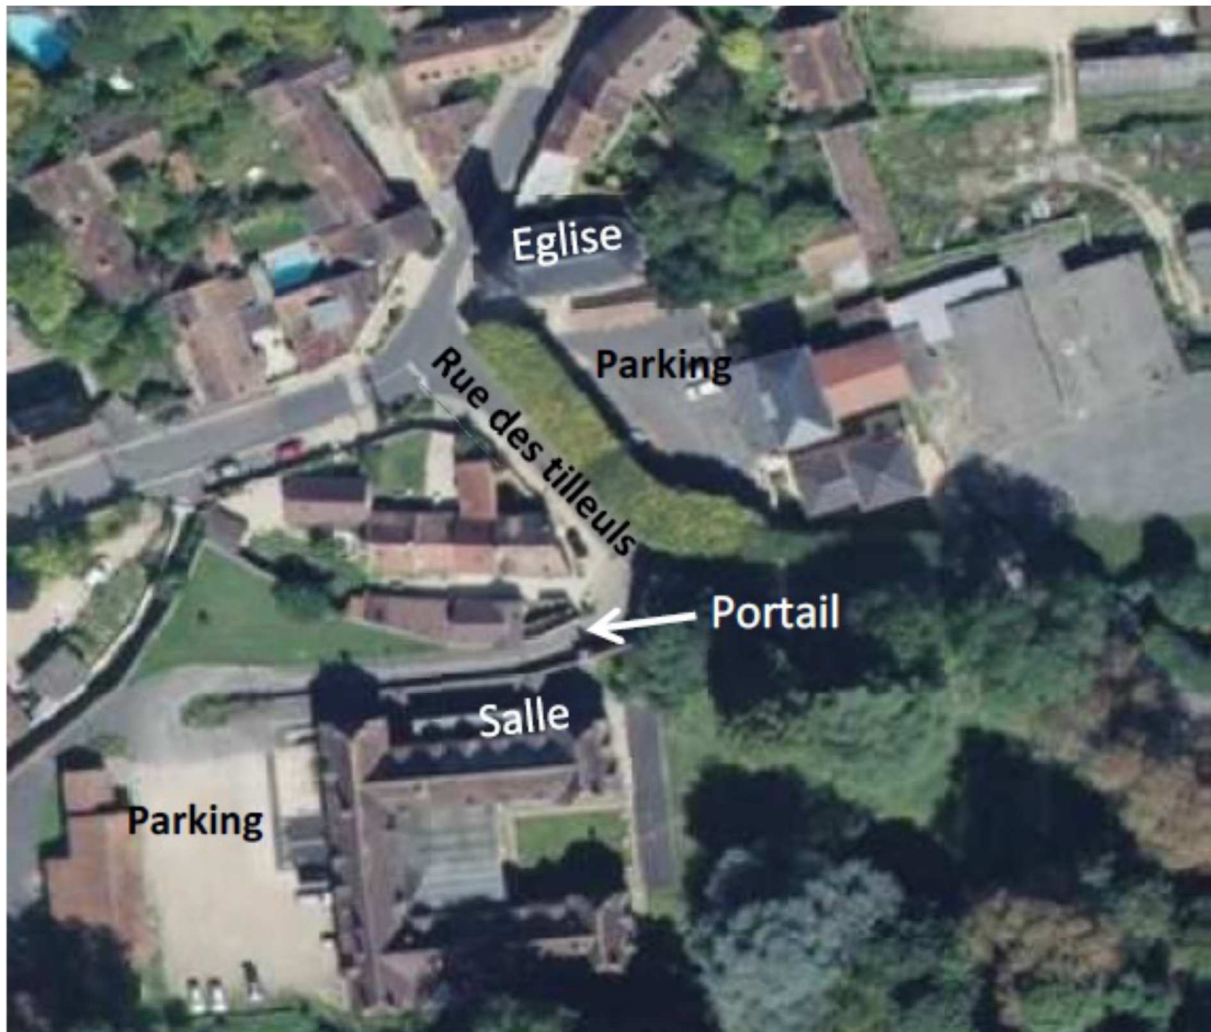

Salle Henry Chaudey - rue des Tilleuls à Moulignon (Saint-Fargeau-Ponthierry)

Parking près de l'église de Moulignon, devant le Rapid Market, ou parking intérieur derrière la salle (passer le portail).

Accès salle par le petit escalier à gauche derrière le portail ou par passage le long du bâtiment à partir du parking intérieur.

Coordonnées GPS : N48,52928 et E2,52306 ou N 48°31'45,4":et E 2°31'23"

Dans Waze, vous pouvez taper : « Communs de Moulignon ».